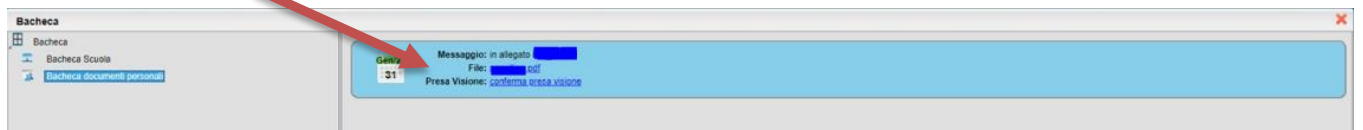

Le Famiglie degli stessi possono visualizzare la relativa comunicazione nella *bacheca alunno* con le discipline in cui è stato assegnato il debito formativo e relativo giudizio sintetico. Le indicazioni di accesso alla specifica funzione sono illustrate nell'allegato 1.

Il calendario dei corsi di recupero attivati sarà oggetto di successiva comunicazione.

Gli esiti degli scrutini di ammissione alla classe successiva sono pubblicati nella sezione *Bacheca* cui accedono tutti gli studenti della classe di riferimento.

IL RETTORE – DIRIGENTE SCOLASTICO

Prof.ssa Manuela Vicuna

firma autografa sostituita a mezzo stampa, ex art.3 comma 2, D.Lgs.39/93

Allegato 1

Da portale Argo

in Documenti

Bacheca

Conferma Presa Visione

Da App Argo Famiglia

Voti Scrutinio

Bacheca alunno

Conferma Presa Visione